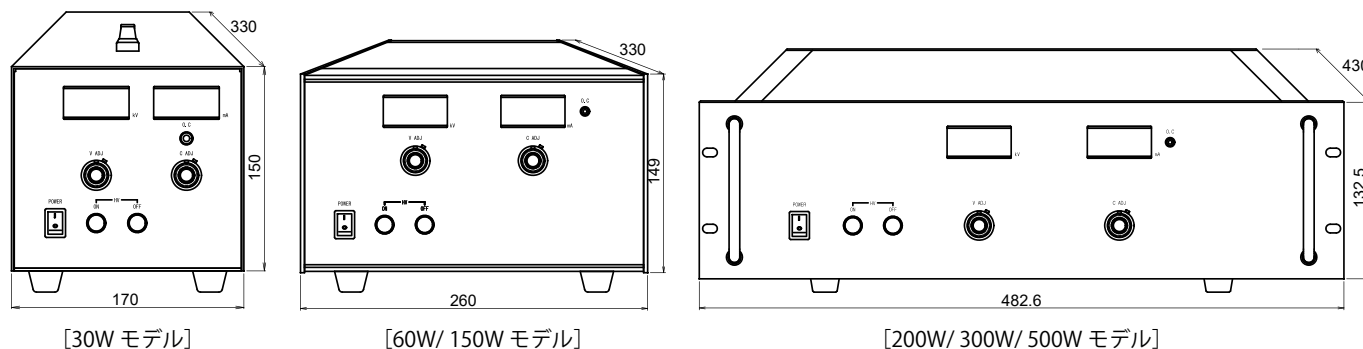

（※1：代表値）

特長

- 定電圧 / 電流リミッター方式
- 電圧 / 電流同時表示
- 出力容量に対応した3種類の筐体サイズ（可搬、据え置き、ラック）
- 出力ケーブル付属（約2m）
※50kVおよび60kVモデルの出力ケーブルは引出し方式
- オプション
3・1/2桁表示 → 4・1/2桁表示対応
アナログリモート制御
モニター電圧出力

カスタム対応可能

- お客様の要求に応じて1台から個別対応いたします。

【電圧範囲】1kV～100kV

※最大電圧によっては対応できない可能性もあります

【最大電力】～600W

例)モジュール電源
多チャンネル電源
極性切替電源

定格

電圧	30W モデル	60W モデル	150W モデル	200W モデル	300W モデル	500W モデル
	型名・最大電流	型名・最大電流	型名・最大電流	型名・最大電流	型名・最大電流	型名・最大電流
1.5 kV	PHT1.5K-20D 20mA	PHT1.5K-40D 40mA	PHT1.5K-100D 100mA			
3 kV	PHT3.0K-10D 10mA	PHT3.0K-20D 20mA	PHT3.0K-50D 50mA			
5 kV	PHT5.0K-6D 6mA	PHT5.0K-12D 12mA	PHT5.0K-30D 30mA			
10 kV	PHT10K-3D 3mA	PHT10K-6D 6mA	PHT10K-15D 15mA	PHT10K-20D 20mA	PHT10K-30D 30mA	PHT10K-50D 50mA
20 kV	PHT20K-1.5D 1.5mA	PHT20K-3D 3mA	PHT20K-7.5D 7.5mA	PHT20K-10D 10mA	PHT20K-15D 15mA	PHT20K-25D 25mA
30 kV	PHT30K-1D 1mA	PHT30K-2D 2mA	PHT30K-5D 5mA	PHT30K-6.66D 6.66mA	PHT30K-10D 10mA	PHT30K-16.6D 16.6mA
40 kV	PHT40K-0.75D 0.75mA	PHT40K-1.5D 1.5mA	PHT40K-3.75D 3.75mA	PHT40K-5D 5mA	PHT40K-7.5D 7.5mA	PHT40K-12.5D 12.5mA
50 kV	PHT50K-0.6D 0.6mA	PHT50K-1.2D 1.2mA	PHT50K-3D 3mA	PHT50K-4D 4mA	PHT50K-6D 6mA	PHT50K-10D 10mA
60 kV	PHT60K-0.5D 0.5mA	PHT60K-1D 1mA	PHT60K-2.5D 2.5mA	PHT60K-3.33D 3.33mA	PHT60K-5D 5mA	PHT60K-8.33D 8.33mA

オプション改造

オプション型名	メーター 4.5 桁	アナログリモート制御 0-10V	モニター電圧出力
型名 +Y1	○	—	—
型名 +Y2	—	○	○
型名 +Y3	○	○	○

外形寸法

注意

- 正しく安全にお使いいただくため、ご使用前に必ず「取扱説明書」と「安全上のご注意」をよくお読みください。
- 「水、湿気、湯気、ほこり、油煙」等の多い場所に設置しないでください。「火災、感電、故障」などの原因となることがあります。